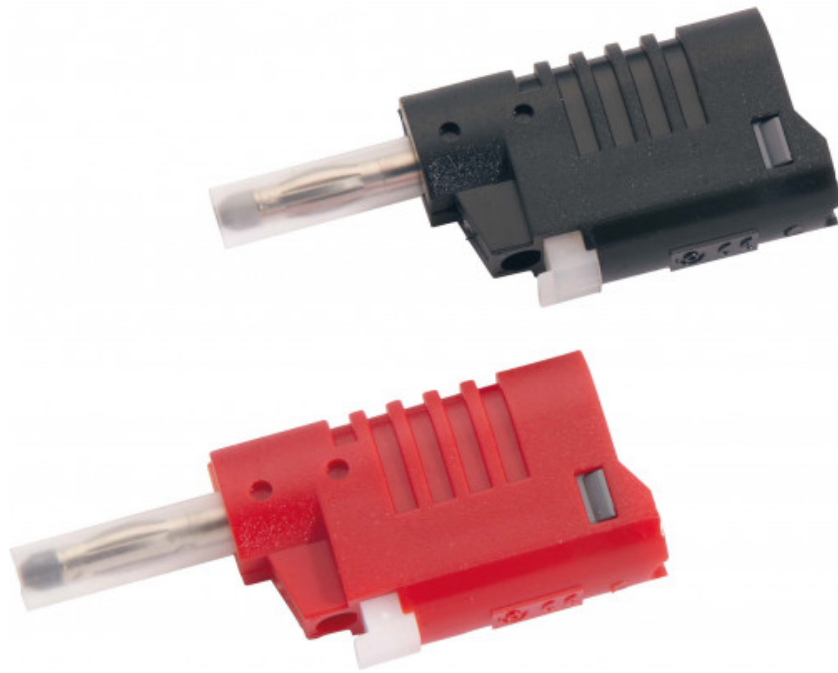

Pinzas de prueba

1350-E16 / 1350-E17

SAM Herramientas

Polígono Ipertegui II, N 55
31160 Orcyoyen (Navarra) - España
NºTVA ESB 8196 4413

<https://www.sam-herramientas.es/>

Fotos y textos no contractuales. No desechar en la vía pública. Documento generado el 2024-04-27 16:33:37

**DESCRIPCIÓN****Pinzas de prueba**

Enchufes Diámetro 4 mm con recuperación posterior. Cable flexible PVC.

DATOS ESPECÍFICOS

Referencia comercial	L (mm)	Color	Garantía
1350-E16	55	Rojo	C
1350-E17	55	Negro	C